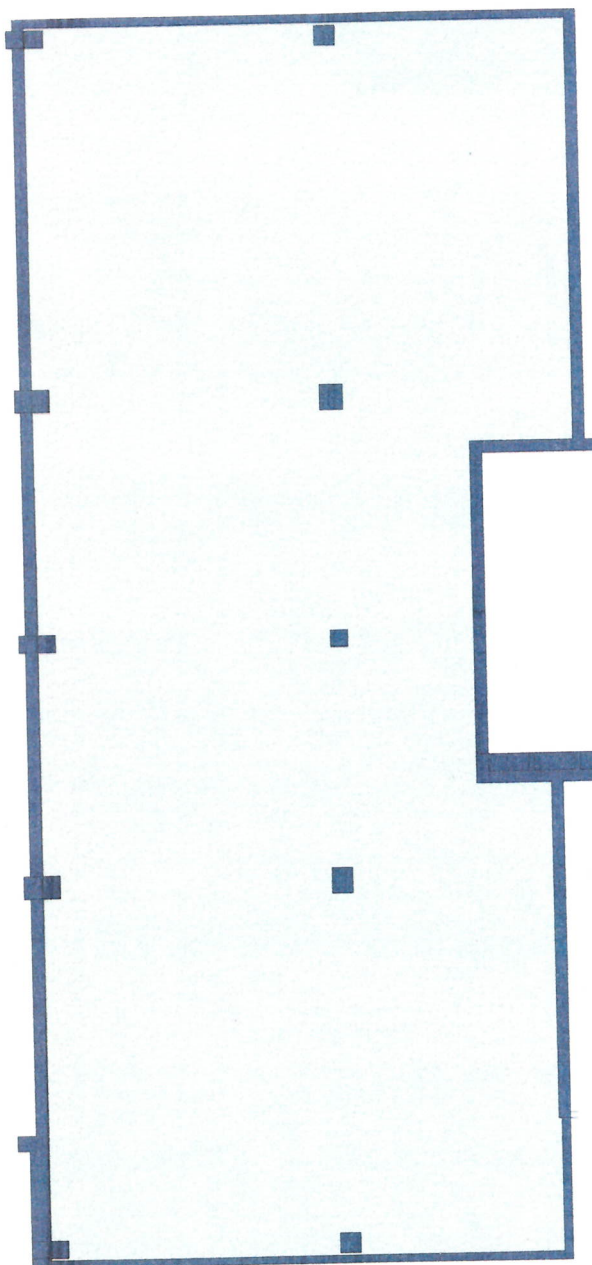

# LOCAL 3A

Travesía do Porto s/n  
15895 O Milladoiro - Ames. A Coruña

SUPERFICIE ÚTIL: 191.09 m<sup>2</sup>  
SUPERFICIE CONSTRUIDA: 196.76 m<sup>2</sup>

Información no contractual